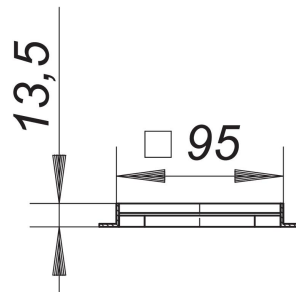

## Króciec nasadowy CK 10, 100 x 100 mm

Numer artykułu: 495716

GTIN: 4001636495716

Grupa rabatowa: 5

### Opis:

Króciec nasadowy CK 10, 100 x 100 mm

pasuje do CIRCO 50, CIRCO V.1 oraz CIRCO V.2 materiał: ABS, 100 x 100 mm, pasujące ruszty 90 x 90 mm