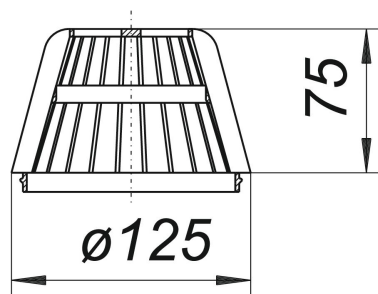

## Osadnik żwiru/łapacz liści S 10, Ø 125 mm

Numer artykułu: 495815

GTIN: 4001636495815

Grupa rabatowa: 3

### Opis:

Osadnik żwiru/łapacz liści S 10, Ø 125 mm

pasuje do wpustów balkonowych 83 i 84 oraz przedłużek 85 materiał: polipropylen, odporny na promieniowanie UV