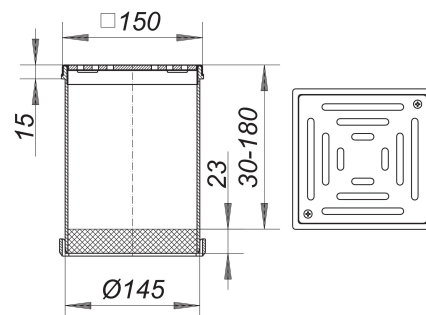

## Nasada tarasowa SES 15, 150 x 150 mm

Numer artykułu: 500304

GTIN: 4001636500304

Grupa rabatowa: 3

### Opis:

Nasada tarasowa SES 15, 150 x 150 mm

pasuje do wpustów dachowych 62, 64 oraz przedłużek 630 materiał: polipropylen o dużej udarowości

ramka: stal nierdzewna 1.4301, 150 x 150 mm, ruszt: stal nierdzewna 1.4404, grubość 5 mm, przykręcany, klasa obciążenia L 15 (1,5 t)

### Części zamienne:

590084 support ring, white