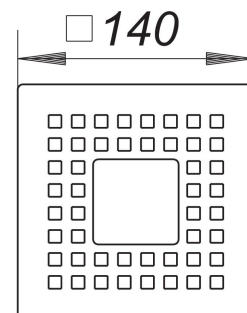

Ruszt QuadraStone indywidualny 140

Numer artykułu: 501509

GTIN: 4001636501509

Grupa rabatowa: 3

Opis:

Ruszt QuadraStone indywidualny 140

pasuje do króćców nasadowych z ramką 150 x 150 mm, przygotowany do wpasowania kamienia wg indywidualnego wyboru o wym.

50 x 50 mm pośrodku powierzchni, ruszt ozdobny, powierzchnia matowa satynowa, z kwadratowymi otworami odpływowymi materiał: stal

nierdzewna 1.4404, grubość 5 mm, 140 x 140 mm

140 x 140 mm