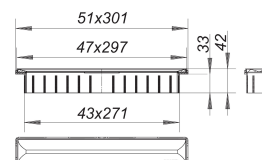

## Listwa odpływowa Zentrix, antracyt matowy

Numer artykułu: 511331

GTIN: 4001636511331

Grupa rabatowa: 11

### Opis:

Listwa odpływowa Zentrix, antracyt matowy

do montażu z korpusem wpustu DallFlex, DallFlex Plan, DallFlex pionowym oraz elementem natryskowym DallFlex Compact, DallFlex Compact Plan.

Regulacja od 11 do 38 mm na wysokość oraz +/- 16 mm w kierunku wzdłużnym, przedłużenie ramki ABS, ramka stal nierdzewna 1.4301, 300 x 50 mm

stal nierdzewna 1.4301, powlekana barwną powłoką PVD w kolorze antracyt matowy, klasa obciążenia K 3 (300 kg)

Ordering shower channel Zentrix:

Please order drain body DallFlex or shower underlay DallFlex Compact + shower channel Zentrix.