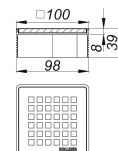

## Nasada DallDrain Select Quadra, 100 x 100 mm

Numer artykułu: 517401

GTIN: 4001636517401

Grupa rabatowa: 6

### Opis:

Nasada DallDrain Select Quadra, 100 x 100 mm

Nasada z masywnym rusztem ozdobnym ze stali nierdzewnej Quadra osadzonym w ramkę ze stali nierdzewnej, pasuje do korpusów wpustu i przedłużki DallDrain. WERSJA Z: – rusztem i ramką ze stali nierdzewnej – przedłużką nasady z możliwością skrócenia, do wykładzin podłogowych o grubości 10 – 36 mm (łącznie z warstwą kleju) MATERIAŁ Ruszt: stal nierdzewna 1.4404, masywny o gr. 5 mm, klasa obciążenia L 15 (1,5 t); przedłużka nasady: ABS, ramka: stal nierdzewna 1.4301  
Z elementem pozycjonującym, zapewniającym regulację w poziomie +/- 2,5 mm.