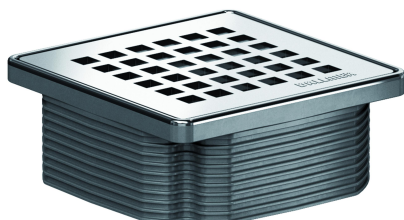

## Nasada DallDrain Select Quadra, 100 x 100 mm

Numer artykułu: 517401

GTIN: 4001636517401

Grupa rabatowa: 6

### Opis:

Nasada DallDrain Select Quadra, 100 x 100 mm

Nasada z masywnym rusztem ozdobnym ze stali nierdzewnej Quadra osadzonym w ramkę ze stali nierdzewnej, pasuje do korpusów wpustu i przedłużki DallDrain. WERSJA Z: – rusztem i ramką ze stali nierdzewnej – przedłużką nasady z możliwością skrócenia, do wykładzin podłogowych o grubości 10 – 36 mm (łącznie z warstwą kleju) MATERIAŁ Ruszt: stal nierdzewna 1.4404, masywny o gr. 5 mm, klasa obciążenia L 15 (1,5 t); przedłużka nasady: ABS, ramka: stal nierdzewna 1.4301  
Z elementem pozycjonującym, zapewniającym regulację w poziomie +/- 2,5 mm.