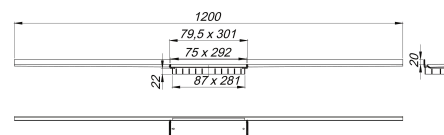

Listwa odpływowa CeraWall Connect, czarny mat, 800 - 1500 mm

Numer artykułu: 527462

GTIN: 4001636527462

Grupa rabatowa: 11

Opis:

Listwa odpływowa CeraWall Connect, czarny mat, 800 - 1500 mm

do montażu z płaską podłogową pompą odpływową Plancofix Connect firmy Pentair Jung Pumpen. Profil odpływowy ze zintegrowanym spadkiem poprzecznym, do montażu równo z powierzchnią podłogi natrysku, do montażu przyściennego, przystosowany do wykładzin podłogowych o grubości 12 – 32 mm i wykładzin ściennych o grubości 12 – 18 mm (łącznie z warstwą kleju), z możliwością dopasowania długości w zakresie 1500 – 800 mm z dokładnością co do milimetra.

WERSJA

- Pokrywa do wyłożenia indywidualnymi wykładzinami podłogowymi
- samoprzylepna taśma bezpieczeństwa S 3, ze zbrojeniem ze stali nierdzewnej zabezpieczającym przed przecięciem dla ochrony uszczelnienia powierzchni, oraz taśma izolacji akustycznej w celu oddzielenia od bryły budynku
- Akcesoria montażowe i pozycjonujące
- Szablon traserski
- Montażowa pokrywa ochronna

MATERIAŁ

Stal nierdzewna 1.4301, klasa obciążenia K 3 (300 kg), czarny matowy

Części zamienne:

527585 Cover plate CeraWall Connect, black mat