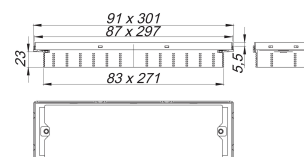

Listwa odpływowa CeraFrame Connect, stal nierdzewna matowa, 300 x 90 mm

Numer artykułu: 527530

GTIN: 4001636527530

Grupa rabatowa: 11

Opis:

Listwa odpływowa CeraFrame Connect, stal nierdzewna matowa, 300 x 90 mm do montażu z płaską podłogową pompą odpływową Plancofix Connect firmy Pentair Jung Pumpen. Do wykładzin podłogowych o grubości 12 – 32 mm (z warstwą kleju), przedłużenie ramki: ABS, ramka: Stal nierdzewna 1.4301, 300 x 90 mm