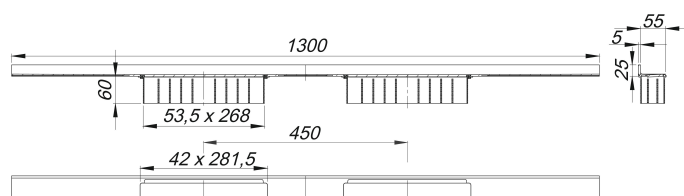

# Listwa odpływowa CeraWall Select Duo, stal nierdzewna polerowana, 1300 mm

Numer artykułu: 536105

GTIN: 4001636536105

Grupa rabatowa: 11

## Opis:

Listwa odpływowa CeraWall Select Duo, stal nierdzewna polerowana, 1300 mm do montażu z korpusem wpustu DallFlex Duo, DallFlex Duo Plan oraz DallFlex Duo pionowym.

Szyna odpływowa z wielostronnym spadkiem precyzyjnym, zainstalowana w widocznym miejscu na przejściu pomiędzy ścianą i podłogą, odpowiednia do wykładzin podłogowych i ściennych o grubości 12 – 24 mm (z warstwą kleju), regulowana na długość co do milimetra.

wersja z:

- dwiema pokrywami
- samoprzylepną taśmą bezpieczeństwa S 3, ze zbrojeniem ze stali nierdzewnej zabezpieczającym przed przecięciem dla ochrony uszczelnienia powierzchni, oraz taśmą izolacji akustycznej w celu oddzielenia od bryły budynku
- akcesoriami montażowymi i pozycjonującymi
- montażową pokrywę ochronną

materiał:

stal nierdzewna 1.4301, grubość 5 mm, polerowana na wysoki połysk, klasa obciążenia K 3 (300 kg)

Ordering CeraWall Select Duo:

Please order drain body DallFlex Duo + shower channel CeraWall Select Duo as two separate components.