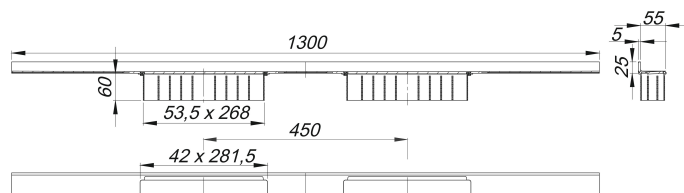

# Listwa odpływowa CeraWall Select Duo stal nierdzewna matowa, 1300 mm

Numer artykułu: 536181

GTIN: 4001636536181

Grupa rabatowa: 11

## Opis:

Listwa odpływowa CeraWall Select Duo stal nierdzewna matowa, 1300 mm do montażu z korpusem wpustu DallFlex Duo, DallFlex Duo Plan oraz DallFlex Duo pionowym. Szyna odpływowa z wielostronnym spadkiem precyzyjnym, zainstalowana w widocznym miejscu na przejściu pomiędzy ścianą i podłogą, odpowiednia do wykładzin podłogowych i ściennych o grubości 12 – 24 mm (z warstwą kleju), regulowana na długość co do milimetra.

wersja z:

- dwiema pokrywami
- samoprzylepną taśmą bezpieczeństwa S 3, ze zbrojeniem ze stali nierdzewnej zabezpieczającym przed przecięciem dla ochrony uszczelnienia powierzchni, oraz taśmą izolacji akustycznej w celu oddzielenia od bryły budynku
- akcesoriami montażowymi i pozycjonującymi
- montażową pokrywę ochronną

materiał:

stal nierdzewna 1.4301, grubość 5 mm, matowa satynowa, klasa obciążenia K 3 (300 kg)

Ordering CeraWall Select Duo:

Please order drain body DallFlex Duo + shower channel CeraWall Select Duo as two separate components.