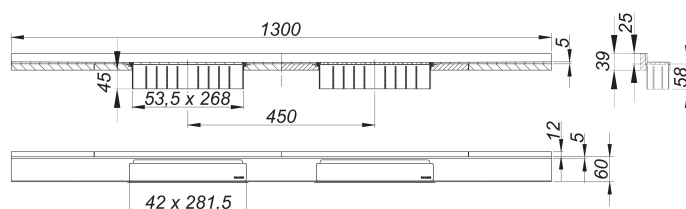

Listwa odpływowa CeraWall Select N Duo stal nierdzewna polerowana, 1300 mm

Numer artykułu: 536655

GTIN: 4001636536655

Grupa rabatowa: 11

Opis:

Listwa odpływowa CeraWall Select N Duo stal nierdzewna polerowana, 1300 mm do montażu z korpusem wpustu DallFlex Duo, DallFlex Duo Plan oraz DallFlex Duo pionowym.

Szyna odpływowa z wielostronnym spadkiem precyzyjnym, zainstalowana w widocznym miejscu na przejściu pomiędzy ścianą i podłogą, odpowiednia do wykładzin ściennych i podłogowych o grubości 24 – 32 mm (z warstwą kleju), regulowana na długość co do milimetra.

wersja z:

- dwiema pokrywami
- samoprzylepną taśmą bezpieczeństwa S 3, ze zbrojeniem ze stali nierdzewnej zabezpieczającym przed przecięciem dla ochrony uszczelnienia powierzchni, oraz taśmą izolacji akustycznej w celu oddzielenia od bryły budynku
- akcesoriami montażowymi i pozycjonującymi
- montażową pokrywą ochronną

materiał:

stal nierdzewna 1.4301, grubość 5 mm, polerowana na wysoki połysk, klasa obciążenia K 3 (300 kg)

Ordering CeraWall Select N Duo:

Please order drain body DallFlex Duo + shower channel Cerawall Select N Duo as two separate components.