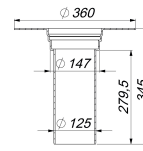

Przedłużka 630 FPO-PE

Numer artykułu: 621573

GTIN: 4001636621573

Grupa rabatowa: 10

Opis:

Przedłużka 630 FPO-PE

pasuje do wpustów dachowych 62 i 64, z szerokim kołnierzem do połączenia z pokryciem dachowym z FPO na bazie polietylenu

WERSJA

– uszczelką przeciwcofkową

– króćcem odpływowym z możliwością przedłużenia za pomocą rury z tworzywa sztucznego DN 125 oraz skrócenia do izolacji termicznej w zakresie 50-250 mm

MATERIAŁ

polietylen, odporny na promieniowanie UV