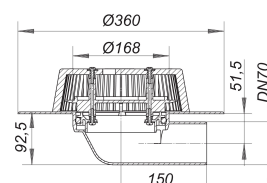

Wpust dachowy Power 86.0 FPO-PE, DN 70

Numer artykułu: 641144

GTIN: 4001636641144

Grupa rabatowa: 10

Opis:

Wpust dachowy Power 86.0 FPO-PE, DN 70

płaski odpływ do montażu w izolacji termicznej o grubości min. 120 mm, z szerokim kołnierzem do połączenia z pokryciem dachowym z FPO na bazie polietylenu

wersja z:

- króćcem odpływowym DN 70 bocznym
- przykręcanym łapaczem liści

materiał:

polietylen, odporny na promieniowanie UV