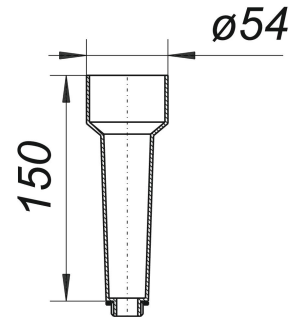

Rurka kontrolna, 1/2

Numer artykułu: 724847

GTIN: 4001636724847

Grupa rabatowa: 3

Opis:

Rurka kontrolna, 1/2

do prób szczelności wpustów piwnicznych Ballstau oraz zasuw burzowych Stausafe