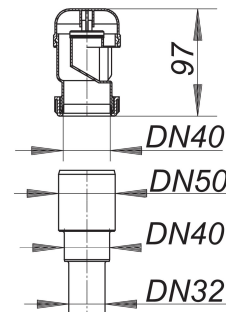

## Napowietrzacz rurowy 904, DN 40, DN 32, DN 50

Numer artykułu: 850218

GTIN: 4001636850218

Grupa rabatowa: 4

### Opis:

Napowietrzacz rurowy 904, DN 40, DN 32, DN 50

wg normy EN 12380 do napowietrzania przewodów kanalizacyjnych wersja z: – możliwością bezpośredniego podłączenia do rur HT DN 40 – adapterem przyłączeniowym dla rur HT DN 32/DN 50 materiał: polipropylen o dużej udarności wydajność przepływu: 5,3 l/s klasa: AI (tabela 1, EN 12380)