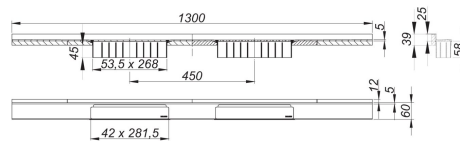

29. August 2019

Duschrinne CeraWall Select N Duo Edelstahl poliert, 1300 mm

Artikel Nr. **536655**
GTIN/EAN: 4001636536655
Rabattgruppe: 11

zum Einbau mit Ablaufgehäuse DallFlex Duo, DallFlex Duo Plan und DallFlex Duo senkrecht.

Ablaufschiene mit mehrseitigem Präzisionsgefälle, sichtbar am Übergang zwischen Wand und Boden installiert, geeignet für Wand- und Bodenbeläge von 24 – 32 mm (inkl. Kleberbett), Länge millimetergenau anpassbar.

Ausführung:

- zwei Abdeckungen
- selbstklebendes Sicherheitsband S 3 mit Schnittschutzarmierung aus Edelstahl zum Schutz der Flächenabdichtung und Schalldämmband zur Entkoppelung vom Baukörper
- Montagezubehör und Positionierhilfen
- Bauschutzabdeckung