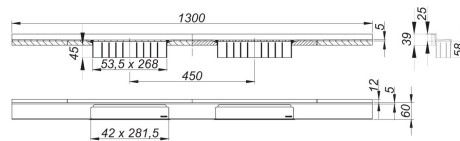

29. August 2019

**Duschrinne CeraWall Select N Duo Edelstahl matt, 1300 mm**

Artikel Nr. **536815**  
 GTIN/EAN: 4001636536815  
 Rabattgruppe: 11

zum Einbau mit Ablaufgehäuse DallFlex Duo, DallFlex Duo Plan und DallFlex Duo senkrecht.

Ablaufschiene mit mehrseitigem Präzisionsgefälle, sichtbar am Übergang zwischen Wand und Boden installiert, geeignet für Boden- und Wandbeläge von 24 – 32 mm (inkl. Kleberbett), Länge millimetergenau anpassbar.

Ausführung:

- zwei Abdeckungen
- selbstklebendes Sicherheitsband S 3 mit Schnittschutzarmierung aus Edelstahl zum Schutz der Flächenabdichtung und Schalldämmband zur Entkoppelung vom Baukörper
- Montagezubehör und Positionierhilfen
- Bauschutzabdeckung