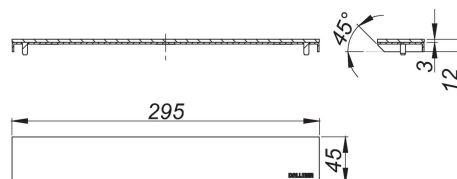

## Abdeckung CeraWall Individual Design Edelstahl matt

Artikel Nr. **535047**  
 GTIN/EAN: 4001636535047  
 Rabattgruppe: 11

Abdeckung zu Duschrinnen CeraWall Individual.

Material:  
 Edelstahl 1.4301

universell einsetzbares Edelstahl-Design mit, wird nicht befließt.

Bestellhinweis CeraWall Individual:  
 Bitte Ablaufgehäuse CeraFlex, DallFlex oder Duschelement DallFlex Wall + Duschrinne CeraWall Individual + Abdeckung CeraWall Individual bestellen!

Artikel Nr.	Bezeichnung	Abmessungen
535214	Duschrinne CeraWall Individual, 1000 mm	1000 mm
535221	Duschrinne CeraWall Individual, 1100 mm	1100 mm
535238	Duschrinne CeraWall Individual, 1200 mm	1200 mm
536518	Duschrinne CeraWall Individual, 1300 mm	1300 mm
536525	Duschrinne CeraWall Individual, 1400 mm	1400 mm
536532	Duschrinne CeraWall Individual, 1500 mm	1500 mm
535269	Duschrinne CeraWall Individual, 800 mm	800 mm
535207	Duschrinne CeraWall Individual, 900 mm	900 mm