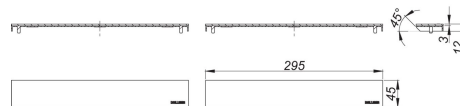

29. August 2019

Abdeckung CeraWall Individual Design

Artikel Nr. **535092**
 GTIN/EAN: 4001636535092
 Rabattgruppe: 11

jeweils zwei Abdeckungen zu Duschrinne CeraWall Individual Duo.

Material:
 Edelstahl 1.4301

universell einsetzbares Edelstahldesign, wird nicht befließt.

Bestellhinweis CeraWall Individual Duo:
 Bitte Ablaufgehäuse Duo + Duschrinne CeraWall Individual Duo + Abdeckung
 CeraWall Individual Duo bestellen!

Artikel Nr.	Bezeichnung	Abmessungen
536020	Duschrinne CeraWall Individual Duo, 1300 mm	1300 mm
536037	Duschrinne CeraWall Individual Duo, 1400 mm	1400 mm
536044	Duschrinne CeraWall Individual Duo, 1500 mm	1500 mm
536051	Duschrinne CeraWall Individual Duo, 1600 mm	1600 mm
536068	Duschrinne CeraWall Individual Duo, 1700 mm	1700 mm
536075	Duschrinne CeraWall Individual Duo, 1800 mm	1800 mm
536082	Duschrinne CeraWall Individual Duo, 1900 mm	1900 mm
536099	Duschrinne CeraWall Individual Duo, 2000 mm	2000 mm