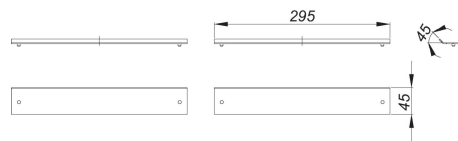

29. August 2019

Abdeckung CeraWall Individual Duo Naturstein

Artikel Nr. **535184**
 GTIN/EAN: 4001636535184
 Rabattgruppe: 11

jeweils zwei Abdeckungen zu Duschrinne CeraWall Individual Duo.

Material:
 Edelstahl 1.4301

zum Befliesen mit Bodenbelägen, deren Schnittkanten poliert werden können, oder die durchgefärbt sind (z. B. Naturstein, Feinsteinzeug).

Bestellhinweis CeraWall Individual Duo:
 Bitte Ablaufgehäuse Duo + Duschrinne CeraWall Individual Duo + Abdeckung CeraWall Individual Duo bestellen!

Artikel Nr.	Bezeichnung	Abmessungen
536020	Duschrinne CeraWall Individual Duo, 1300 mm	1300 mm
536037	Duschrinne CeraWall Individual Duo, 1400 mm	1400 mm
536044	Duschrinne CeraWall Individual Duo, 1500 mm	1500 mm
536051	Duschrinne CeraWall Individual Duo, 1600 mm	1600 mm
536068	Duschrinne CeraWall Individual Duo, 1700 mm	1700 mm
536075	Duschrinne CeraWall Individual Duo, 1800 mm	1800 mm
536082	Duschrinne CeraWall Individual Duo, 1900 mm	1900 mm
536099	Duschrinne CeraWall Individual Duo, 2000 mm	2000 mm