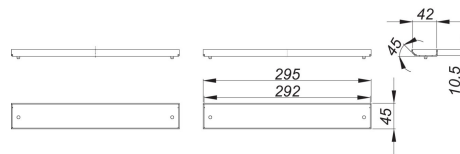

## Abdeckung CeraWall Individual Duo

Artikel Nr. **535191**  
 GTIN/EAN: 4001636535191  
 Rabattgruppe: 11

jeweils zwei Abdeckungen zu Duschrinne CeraWall Individual Duo.

Material:  
 Edelstahl 1.4301

zum Befliesen mit Bodenbelägen, deren Schnittkanten nicht poliert werden können (z. B. glasierte Fliesen).

Bestellhinweis CeraWall Individual Duo:  
 Bitte Ablaufgehäuse Duo + Duschrinne CeraWall Individual Duo + Abdeckung CeraWall Individual Duo bestellen!

Artikel Nr.	Bezeichnung	Abmessungen
536020	Duschrinne CeraWall Individual Duo, 1300 mm	1300 mm
536037	Duschrinne CeraWall Individual Duo, 1400 mm	1400 mm
536044	Duschrinne CeraWall Individual Duo, 1500 mm	1500 mm
536051	Duschrinne CeraWall Individual Duo, 1600 mm	1600 mm
536068	Duschrinne CeraWall Individual Duo, 1700 mm	1700 mm
536075	Duschrinne CeraWall Individual Duo, 1800 mm	1800 mm
536082	Duschrinne CeraWall Individual Duo, 1900 mm	1900 mm
536099	Duschrinne CeraWall Individual Duo, 2000 mm	2000 mm