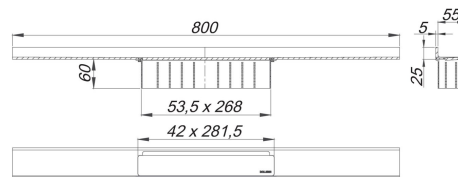

## Duschrinne CeraWall Select anthrazit matt, 800 mm

Artikel Nr. **535283**  
 GTIN/EAN: 4001636535283  
 Rabattgruppe: 11

zum Einbau mit Ablaufgehäusen CeraFlex, CeraFlex Plan, CeraFlex senkrecht, DallFlex, DallFlex Plan, DallFlex senkrecht und Duschelementen DallFlex Wall, DallFlex Wall Plan. Ablaufschiene mit mehrseitigem Präzisionsgefälle, sichtbar am Übergang zwischen Wand und Boden installiert, geeignet für Bodenbeläge von 10 – 24 mm und Wandbeläge von 12 – 24 mm (inkl. Kleberbett), Länge millimetergenau anpassbar.

### MATERIAL

Edelstahl 1.4301, massiv 5 mm, Belastungsklasse K 3 (300 kg), farbig PVD beschichtet anthrazit matt