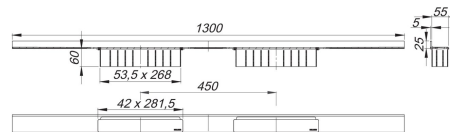

29. August 2019

Duschrinne CeraWall Select Duo Edelstahl poliert, 1300 mm

Artikel Nr. **536105**
 GTIN/EAN: 4001636536105
 Rabattgruppe: 11

zum Einbau mit Ablaufgehäuse DallFlex Duo, DallFlex Duo Plan und DallFlex Duo senkrecht.

Ablaufschiene mit mehrseitigem Präzisionsgefälle, sichtbar am Übergang zwischen Wand und Boden installiert, geeignet für Boden- und Wandbeläge von 12 – 24 mm (inkl. Kleberbett), Länge millimetergenau anpassbar.

Material:

Edelstahl 1.4301, hochglanzpoliert

Bestellhinweis CeraWall Individual Duo:

Bitte Ablaufgehäuse DallFlex Duo + Duschrinne CeraWall Select Duo bestellen!

Artikel Nr.	Bezeichnung	Abmessungen
535528	Abdeckung CeraWall Select Edelstahl poliert	

Artikel Nr.	Bezeichnung	Abmessungen
536501		DN 40

29. August 2019

DALLMER

539083	Ablaufgehäuse DallFlex Duo senkrecht, DN 50	DN 50
536006	Ablaufgehäuse DallFlex Duo, DN 50	DN 50
520494	Pflegeset Edelstahl	
010117	Röhren-Siphon 100/0, 1 1/4" x DN 40	1 1/4" x DN 40