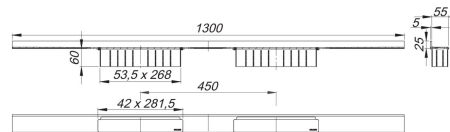

29. August 2019

Duschrinne CeraWall Select Duo Edelstahl matt, 1300 mm

Artikel Nr. **536181**
 GTIN/EAN: 4001636536181
 Rabattgruppe: 11

zum Einbau mit Ablaufgehäuse DallFlex Duo, DallFlex Duo Plan und DallFlex Duo senkrecht.

Ablaufschiene mit mehrseitigem Präzisionsgefälle, sichtbar am Übergang zwischen Wand und Boden installiert, geeignet für Boden- und Wandbeläge von 12 – 24 mm (inkl. Kleberbett), Länge millimetergenau anpassbar.

Ausführung:

- zwei Abdeckungen
- selbstklebendes Sicherheitsband S 3 mit Schnittschutzarmierung aus Edelstahl zum Schutz der Flächenabdichtung und Schalldämmband zur Entkoppelung vom Baukörper
- Montagezubehör und Positionierhilfen
- Bauschutzabdeckung mit integrierter Wasserwaage

Artikel Nr.	Bezeichnung	Abmessungen
536501		DN 40

29. August 2019

DALLMER

539083	Ablaufgehäuse DallFlex Duo senkrecht, DN 50	DN 50
536006	Ablaufgehäuse DallFlex Duo, DN 50	DN 50
520494	Pflegeset Edelstahl	