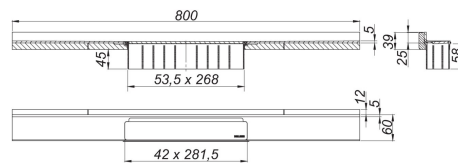

29. August 2019

Duschrinne CeraWall Select N Edelstahl poliert, 800 mm

Artikel Nr. **536570**
 GTIN/EAN: 4001636536570
 Rabattgruppe: 11

zum Einbau mit Ablaufgehäuse CeraFlex, CeraFlex Plan, CeraFlex senkrecht, DallFlex, DallFlex Plan und DallFlex senkrecht.

Ablaufschiene mit mehrseitigem Präzisionsgefälle, sichtbar am Übergang zwischen Wand und Boden installiert, geeignet für Boden- und Wandbeläge von 24 – 32 mm (inkl. Kleberbett), Länge millimetergenau anpassbar.

Ausführung:

- Abdeckung
- selbstklebendes Sicherheitsband S 3 mit Schnittschutzarmierung aus Edelstahl zum Schutz der Flächenabdichtung und Schalldämmband zur Entkoppelung vom Baukörper
- Montagezubehör und Positionierhilfen
- Bauschutzabdeckung

Material:

Edelstahl 1.4301, massiv 5 mm, hochglanzpoliert, Belastungsklasse K 3 (300 kg)

Bestellhinweis CeraWall Select N:

Bitte Ablaufgehäuse CeraFlex, DallFlex oder Duschelement DallFlex Wall + Duschrinne CeraWall Select bestellen!