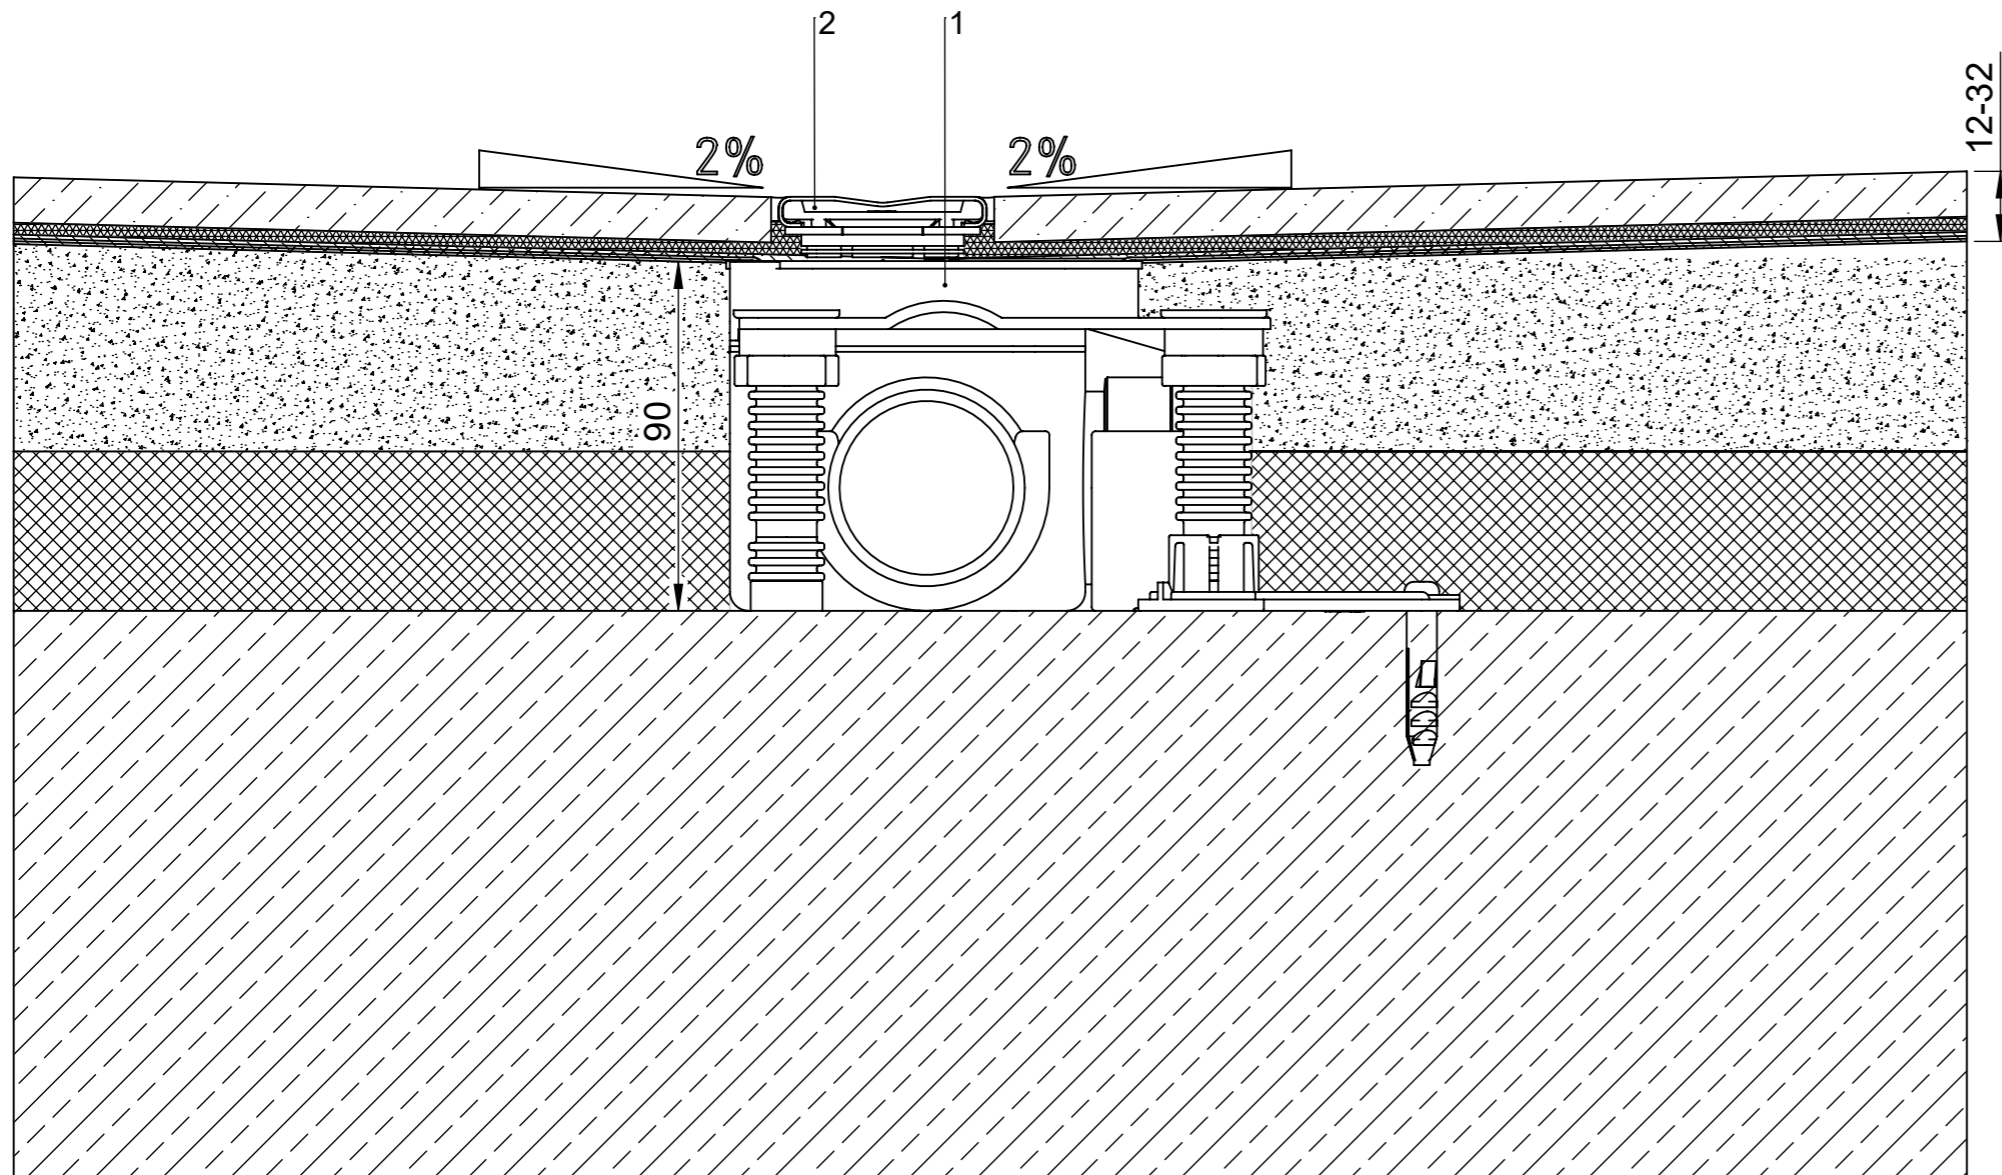

Die einschlägigen Verarbeitungsrichtlinien aller beteiligten Gewerke sind zu berücksichtigen!

- 1**
Produktname: Ablaufgehäuse DallFlex
Art.-Nr.: 539007
Bauhöhe: min. 90 mm max. 143mm
Nennweite: DN 50
Ablaufleistung: Norm 0,8 l/s Dallmer 0,83 l/s
Verlängerungs-Set Art.-Nr.: 521033
- 2**
Produktname: Duschrinne CeraFloor Pure
Längen: von 900 - 1200 mm
Bauhöhe Boden: 12-32 mm